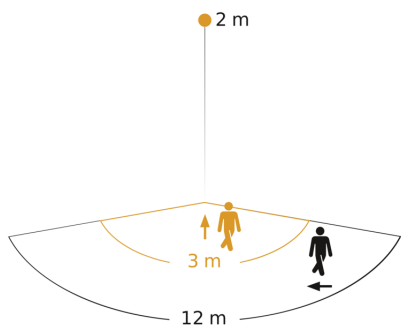

IS 2160 ECO

wit
EAN 4007841 606015
art.nr. 606015

Registratiebereik