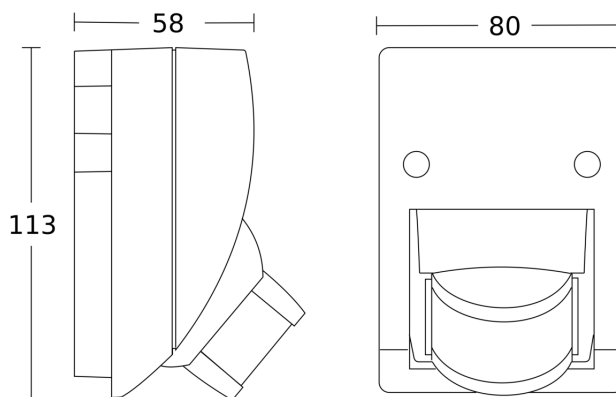

Technische gegevens

Afmetingen (L x B x H)	73 x 78 x 113 mm	Led-lampen > 8 W	250 W
Fabrieksgarantie	5 jaar	Capacitieve belasting in µF	88 µF
Instellingen via	Potentiometers	Technologie, sensoren	passief infrarood, Lichtsensor
Met afstandsbediening	Nee	Montagehoogte	1,80 – 3,00 m
Variant	wit	Montagehoogte max.	3,00 m
VPE1, EAN	4007841606015	Optimale montagehoogte	2 m
Uitvoering	Bewegingsmelder	Registratiehoek	160 °
Toepassing, plaats	Buiten, Binnen	Openingshoek	40 °
Toepassing, ruimte	Buiten, entree, rondom het huis, terras / balkon, tuin & oprit	Onderkruipbescherming	Nee
kleur	wit	verkleining van de registratiehoek per segment mogelijk	Ja
Kleur, RAL	9010	Elektronische instelling	Nee
Incl. hoekwandhouder	Nee	Mechanische instelling	Nee
Montageplaats	wand	Reikwijdte radiaal	r = 3 m (13 m ²)
Montage	Op de muur, Wand	Reikwijdte tangentiaal	r = 12 m (201 m ²)
Bescherming	IP54	schakelzones	260 schakelzones
Omgevingstemperatuur	van -20 tot +50 °C	Schemerinstelling	2 – 2000 lx
Materiaal	kunststof	Tijdstelling	8 s – 35 Min.

IS 2160 ECO

wit
EAN 4007841 606015
art.nr. 606015

Registratiebereik

Mogelijke montagehoogte: 1,80 m - 3,00 m
Oranje: radiaal
Zwart: tangentiaal

Maten

aansluitschema